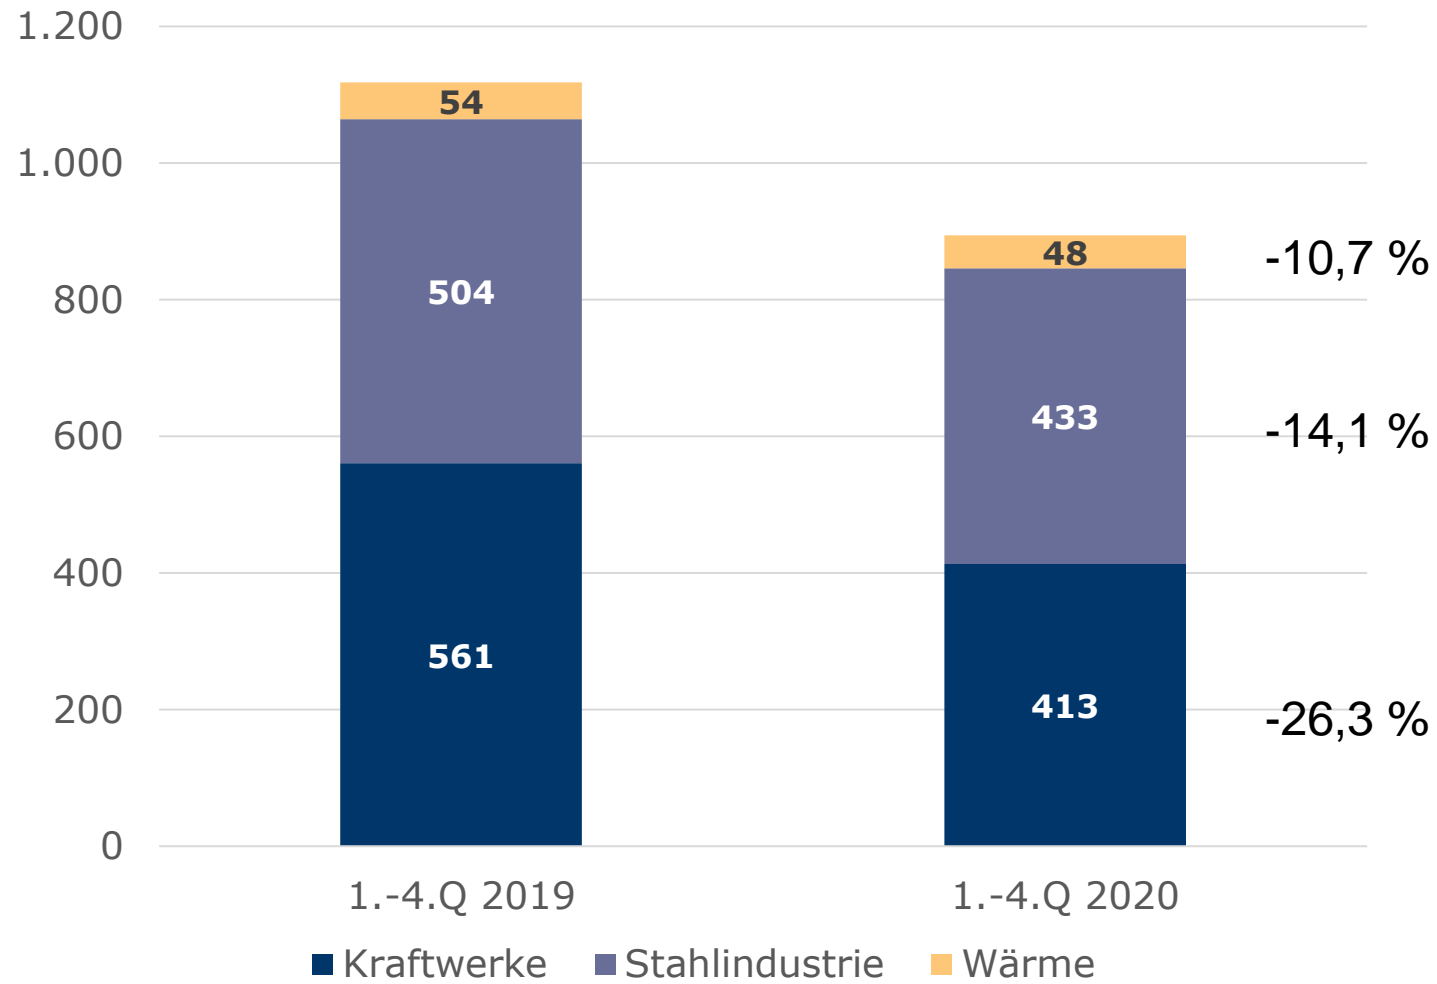

AGEB Wintertagung 16. 12. 2020

PEV Steinkohle

Stromerzeugung aus Steinkohle in Deutschland

PEV Steinkohle, 1. - 4. Q. 2019/2020 in PJ

PEV Steinkohle 2019/2020 in Mio. t SKE

in Mio. t SKE	1.-4.Q 2019	1.-4.Q 2020	Veränderung gegenüber Vorjahr
Inländische Gewinnung	0	0	0 %
Einfuhr	40,2	30,6	-24,0 %
Ausfuhr	1,2	1,1	-6,2 %
Bestandsveränderungen	1,7	-1,0	-161,6 %
PEV	37,4	30,5	-18,3 %
Statistische Differenzen	-0,8	0,0	
Kraftwerke	19,1	14,1	-26,3 %
Stahlindustrie	17,2	14,8	-14,1 %
Wärme	1,8	1,6	-10,7 %