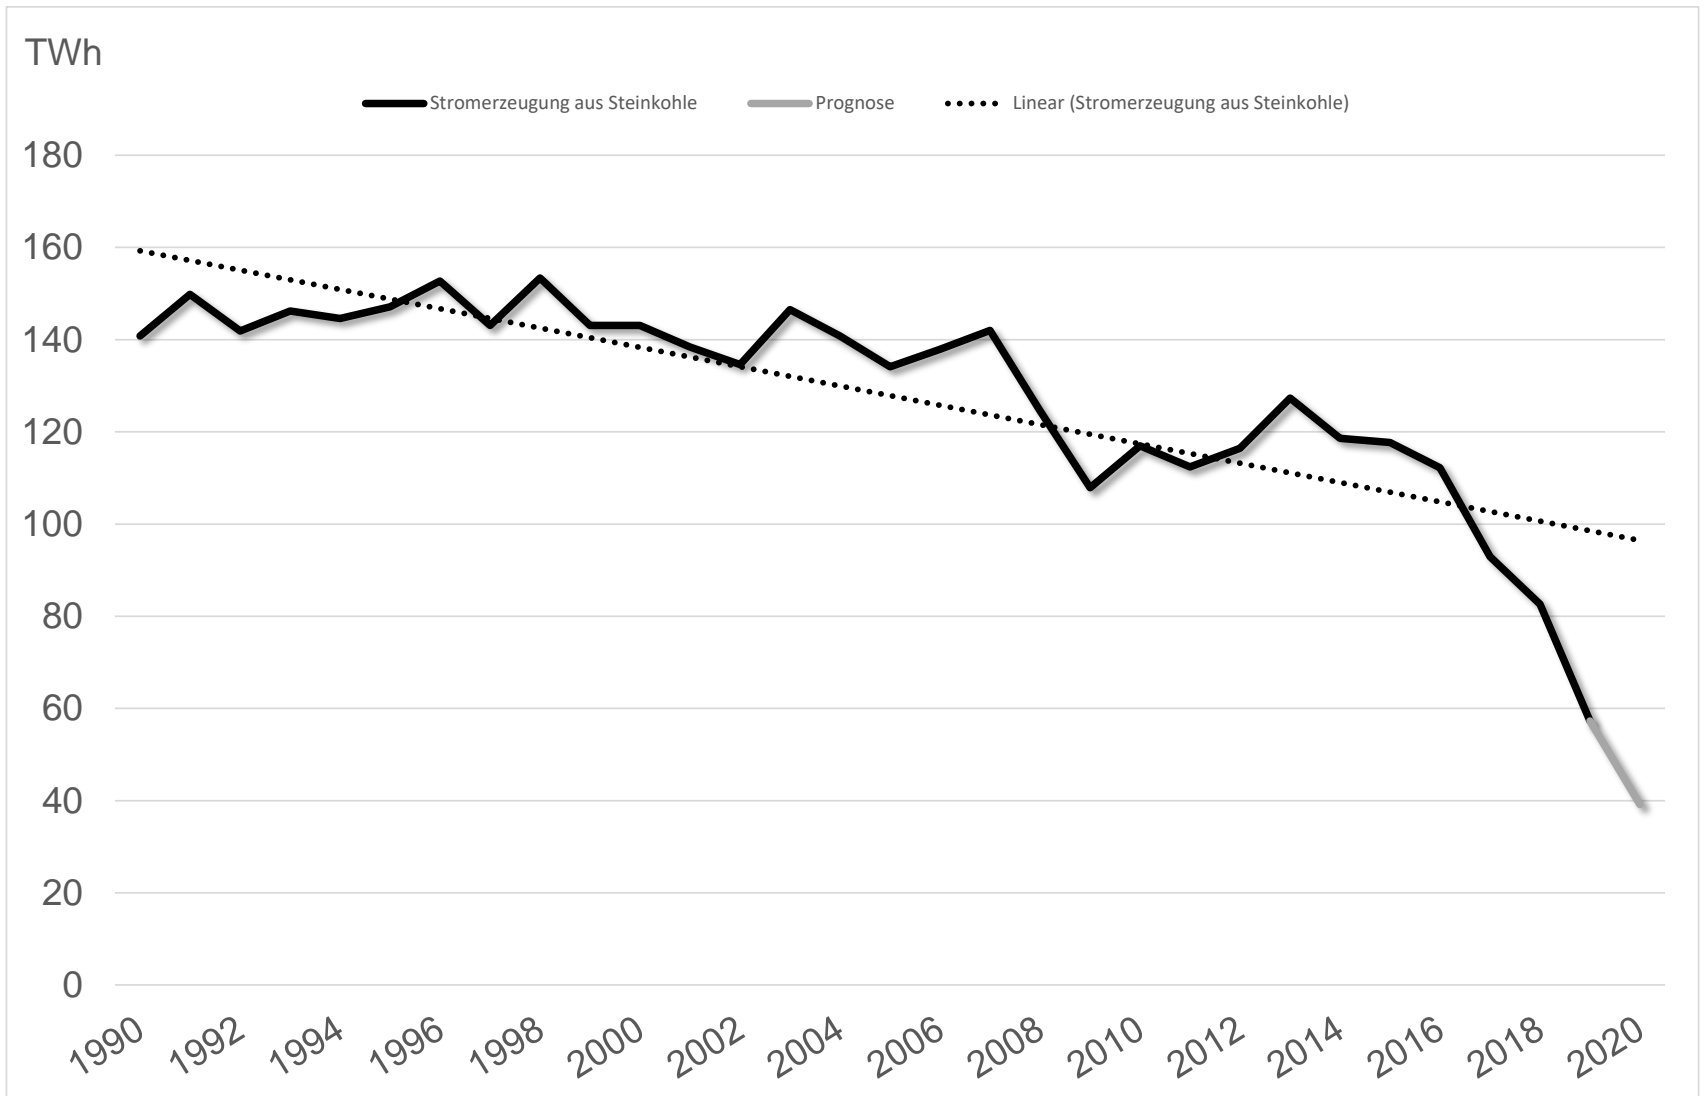

AGEB Wintertagung 16. 12. 2020

PEV Steinkohle

Stromerzeugung aus Steinkohle in Deutschland

PEV Steinkohle, 1. - 4. Q. 2019/2020 in PJ

PEV Steinkohle 2019/2020 in Mio. t SKE

in Mio. t SKE	1.-4.Q 2019	1.-4.Q 2020	Veränderung gegenüber Vorjahr
Inländische Gewinnung	0	0	0 %
Einfuhr	40,2	30,6	-24,0 %
Ausfuhr	1,2	1,1	-6,2 %
Bestandsveränderungen	1,7	-1,0	-161,6 %
PEV	37,4	30,5	-18,3 %
Statistische Differenzen	-0,8	0,0	
Kraftwerke	19,1	14,1	-26,3 %
Stahlindustrie	17,2	14,8	-14,1 %
Wärme	1,8	1,6	-10,7 %

German Hard Coal Imports - German Power Generation from Hard Coal

	Current month		Given period	
	September 2020		January - September 2020	
	mt	Change to prior-year month in %	mt	Change to prior-year period in %
Hard Coal Imports (DESTATIS)*	2,14	-27,6	21,48	-34,9
<i>thereof Steam Coal</i>	<i>1,47</i>	<i>-23,7</i>	<i>12,62</i>	<i>-42,8</i>
<i>thereof Coking Coal</i>	<i>0,47</i>	<i>-43,9</i>	<i>7,09</i>	<i>-17,4</i>
	<i>TWh</i>	Change to prior-year month in %	<i>TWh</i>	Change to prior-year period in %
Power Generation from Hard Coal**	5,39	71,5	27,99	-32,3
Iron & Steel ***	Mio. t	Change to prior-year month in %	Mio. t	Change to prior-year period in %
Pig Iron Production	1,80	-11,0	16,06	-18,3
Crude Steel Production	3,02	-9,7	25,73	-15,7